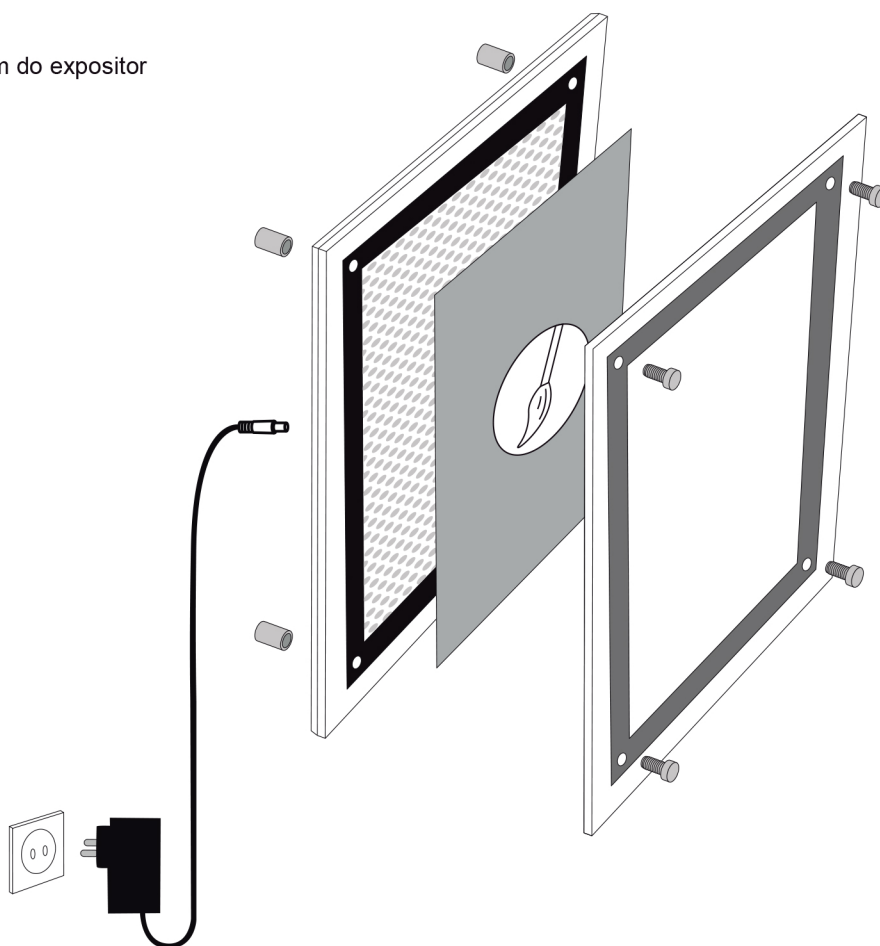

UNIPRINT

Moldura Acrílico Cantos Esquadria Iluminada

Ref.: WBOARDAMC...I

Medida do expositor			Medida do Poster		Preços
(L) larg.	(A) alt.	(P) prof.	larg.	alt.	
278 mm	365 mm	35 mm	210 mm	300 mm	65€ +iva
368 mm	485 mm	35 mm	300 mm	420 mm	80€ +iva
488 mm	665 mm	35 mm	420 mm	600 mm	105€ +iva
568 mm	772 mm	35 mm	500 mm	707 mm	150€ +iva
665 mm	905 mm	35 mm	600 mm	840 mm	160€ +iva
775 mm	1065 mm	35 mm	707 mm	1000 mm	215€ +iva

● Medida do poster

● Montagem do expositor

UNIPRINT

 Guia de Produto

Moldura Acrílico Cantos Esquadria Iluminada

Ref.: WBOARDAMC...I