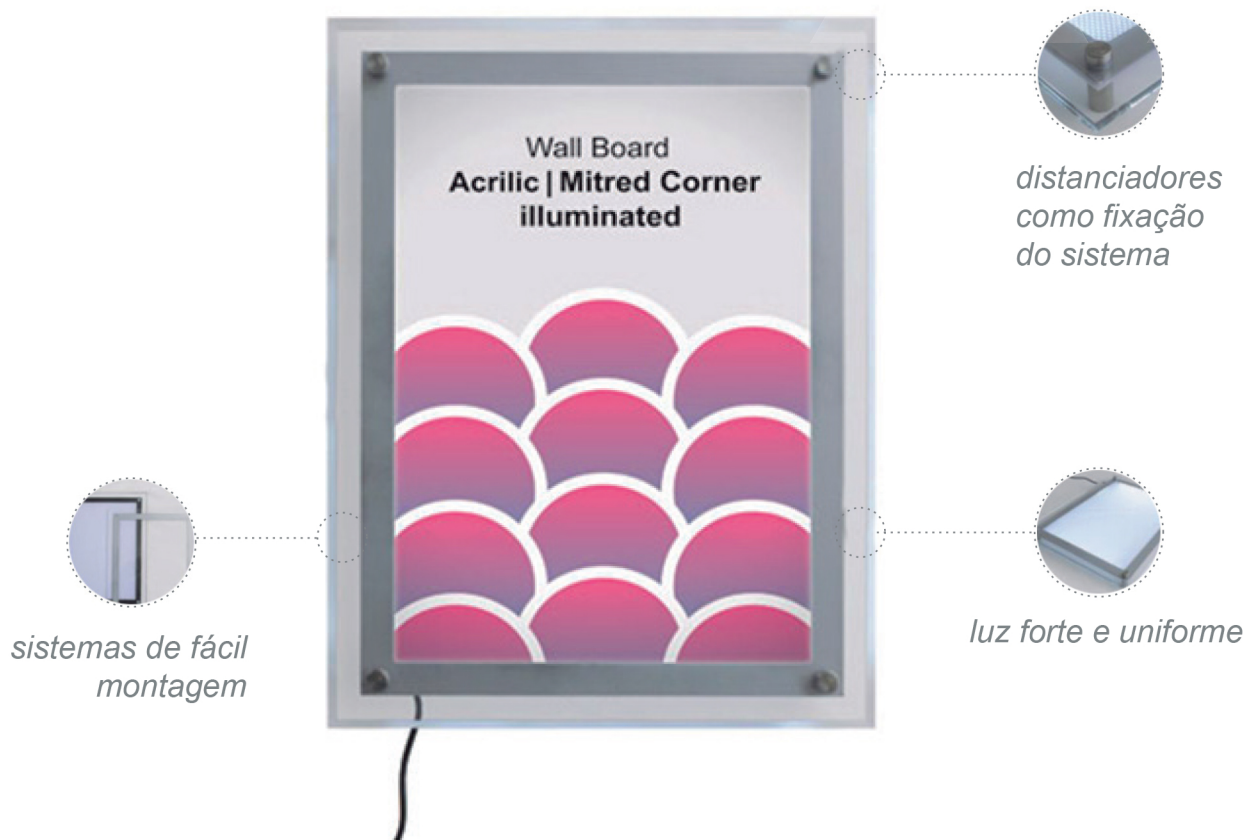

UNIPRINT

Moldura Acrílico Cantos Esquadria Iluminada

Ref.: WBOARDAMC...I

Medida do expositor			Medida do Poster		Preços
(L) larg.	(A) alt.	(P) prof.	larg.	alt.	
278 mm	365 mm	35 mm	210 mm	300 mm	65€ +iva
368 mm	485 mm	35 mm	300 mm	420 mm	80€ +iva
488 mm	665 mm	35 mm	420 mm	600 mm	105€ +iva
568 mm	772 mm	35 mm	500 mm	707 mm	150€ +iva
665 mm	905 mm	35 mm	600 mm	840 mm	160€ +iva
775 mm	1065 mm	35 mm	707 mm	1000 mm	215€ +iva

● Medida do poster

● Montagem do expositor

UNIPRINT

 Guia de Produto

Moldura Acrílico Cantos Esquadria Iluminada

Ref.: WBOARDAMC...I