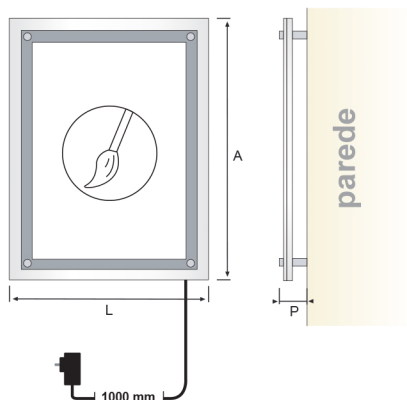

UNIPRINT

Moldura Acrílico Cantos Esquadria Iluminada

Ref.: WBOARDAMC...I

Medida do expositor			Medida do Poster		Preços
(L) larg.	(A) alt.	(P) prof.	larg.	alt.	
278 mm	365 mm	35 mm	210 mm	300 mm	65€ +iva
368 mm	485 mm	35 mm	300 mm	420 mm	80€ +iva
488 mm	665 mm	35 mm	420 mm	600 mm	105€ +iva
568 mm	772 mm	35 mm	500 mm	707 mm	150€ +iva
665 mm	905 mm	35 mm	600 mm	840 mm	160€ +iva
775 mm	1065 mm	35 mm	707 mm	1000 mm	215€ +iva

● Medida do poster

● Montagem do expositor

UNIPRINT

 Guia de Produto

Moldura Acrílico Cantos Esquadria Iluminada

Ref.: WBOARDAMC...I