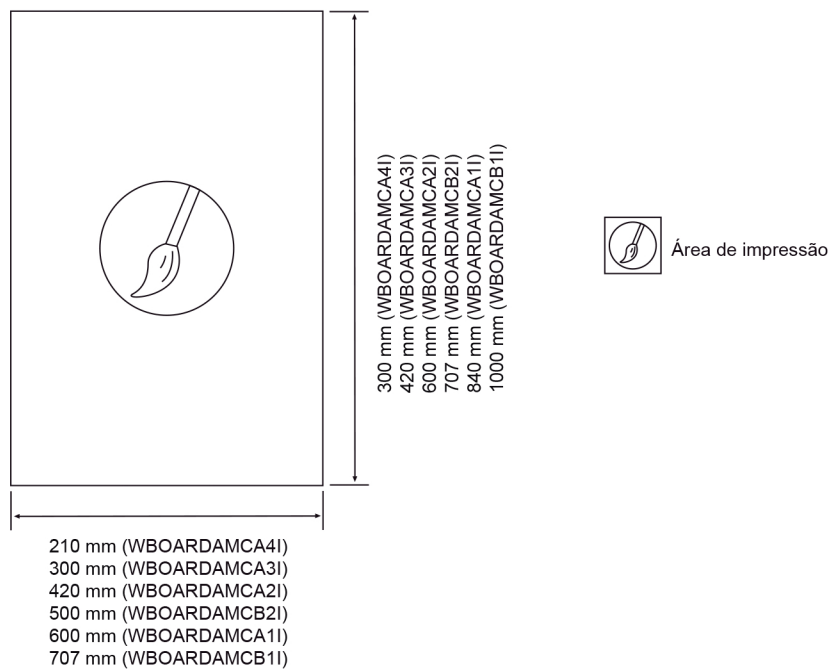

UNIPRINT

Moldura Acrílico Cantos Esquadria Iluminada

Ref.: WBOARDAMC...I

Medida do expositor			Medida do Poster		Preços
(L) larg.	(A) alt.	(P) prof.	larg.	alt.	
278 mm	365 mm	35 mm	210 mm	300 mm	65€ +iva
368 mm	485 mm	35 mm	300 mm	420 mm	80€ +iva
488 mm	665 mm	35 mm	420 mm	600 mm	105€ +iva
568 mm	772 mm	35 mm	500 mm	707 mm	150€ +iva
665 mm	905 mm	35 mm	600 mm	840 mm	160€ +iva
775 mm	1065 mm	35 mm	707 mm	1000 mm	215€ +iva

● Medida do poster

● Montagem do expositor

UNIPRINT

 Guia de Produto

Moldura Acrílico Cantos Esquadria Iluminada

Ref.: WBOARDAMC...I